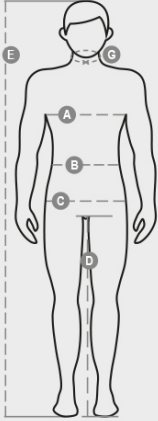

SKIPPER

000073-0021

Polo pour homme à manches courtes et 3 boutons blancs, col et bordure des manches en bord côtes avec fin profil en contraste, fentes latérales avec couture de renfort, coutures du col couvertes, ruban de renfort latéral, coutures stretch, renfort profilé sur encolure arrière.

COMPOSITION: 100% COTON
 ASPECT: PIQUET
 POIDS: 210 GR/MQ
 TAILLES: XS-S-M-L-XL-XXL-3XL-4XL-5XL
 EMBALLAGE: 5/25
 HS CODE: 61051000

COULEURS

					
BLANC/BLEU MARINE 00002	BLANC/JAUNE NÉON 00013	ORANGE/BLANC 02002	ROUGE/BLANC 03006	ROUGE/BLEU MARINE 03007	BORDEAUX/BLANC 04001
					
VERT ÉDEN/BLANC 07034	BLEU MARINE/BLANC 08015	BLEU MARINE/JAUNE NÉON 08022	BLEU MARINE/ROUGE 08023	BLEU ROI/BLANC 09005	AZUR/BLEU MARINE 10007
					
MARRON/BLANC 11003	FUMÉE/ORANGE 13025	NOIR/BLANC 14003	NOIR/JAUNE NÉON 14009		

Casual&Workwear - Tops

International sizes	XXS		XS		S		M		L		XL		XXL		3XL		4XL		5XL		
IT - DE	36	38	40	42	44	46	48	50	52	54	56	58	60	62	64	66	68	70	72	74	
FR - ES	32	34	36	38	40	42	44	46	48	50	52	54	56	58	60	62	64	66	68	70	
UK	29	30	31	33	34	36	38	39	41	42	44	46	47	48	50	52	53	55	56	58	
Collar	(G) - cm	37	37	38	38	39	39	40	40	41	41	42,5	42,5	44	44	45	45	46	46	47	47
	(G) - in	14½	14½	15	15	15½	15½	15¾	15¾	16	16	16¾	16¾	17¼	17¼	17¾	17¾	18	18	18½	18½
Chest	(A) - cm	72	76	80	84	88	92	96	100	104	108	112	116	120	124	128	132	136	140	144	148
	(A) - in	28	30	31	33	34	36	38	39	41	42	44	46	47	48	50	52	53	55	56	58
Waist	(B) - cm	64	68	72	74	76	80	84	88	92	96	100	104	108	112	116	120	124	128	132	136
	(B) - in	25	27	28	29	30	32	33	34	36	38	40	41	43	45	46	48	49	51	52	54
Height	(E) - cm	170/181						175/187						175/189							
	(E) - in	67/71						69/73						69/75							